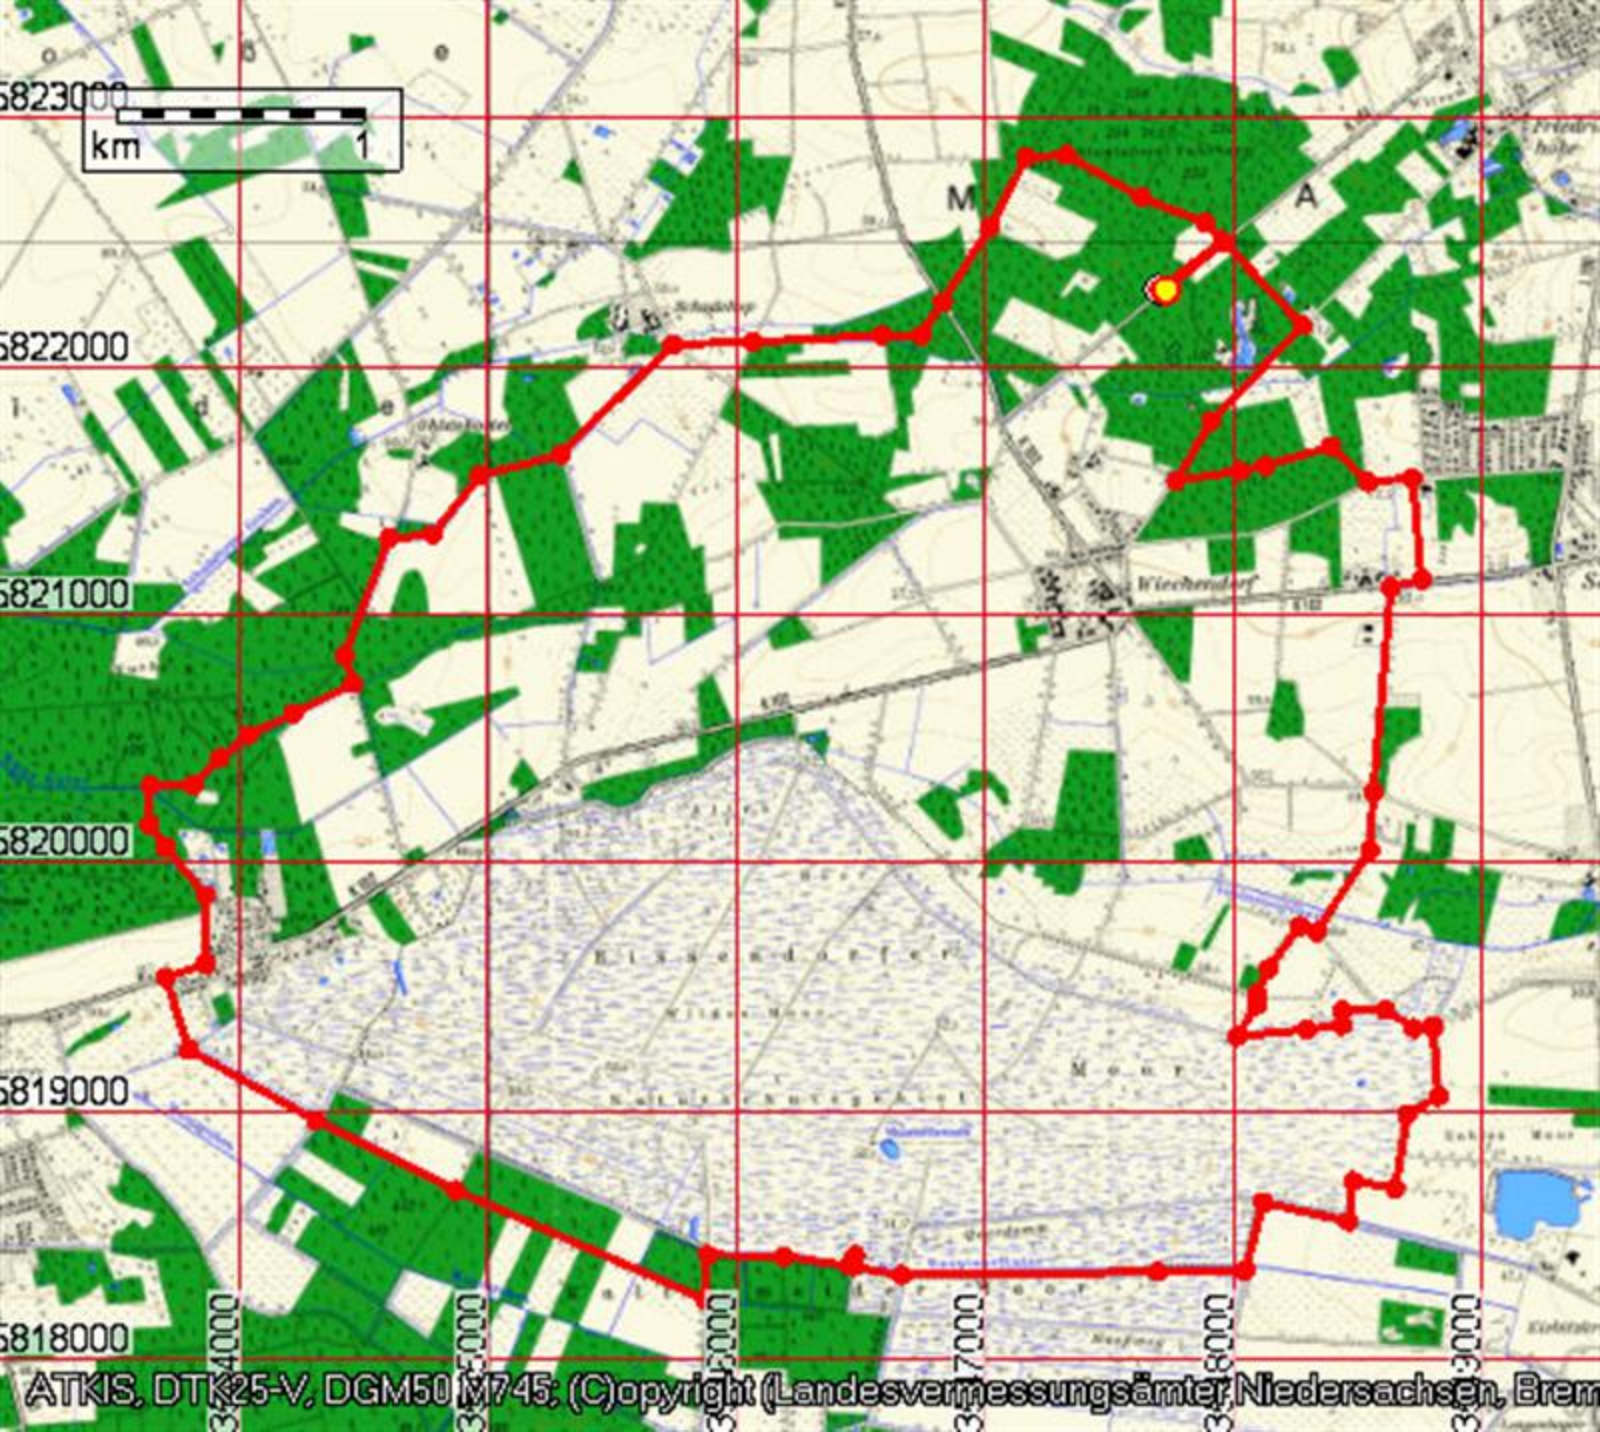

# Mellendorf (Gemeindeverwaltung)

5822000

5821000

5820000

336000

337000

338000

339000

5823000  
km 1

5822000

5821000

5820000

5819000

5818000

334000

335000

336000

337000

338000

339000

ATKIS, DTK25-V, DGM50 M745; (C)opyright (Landesvermessungsämter Niedersachsen, Bremen)