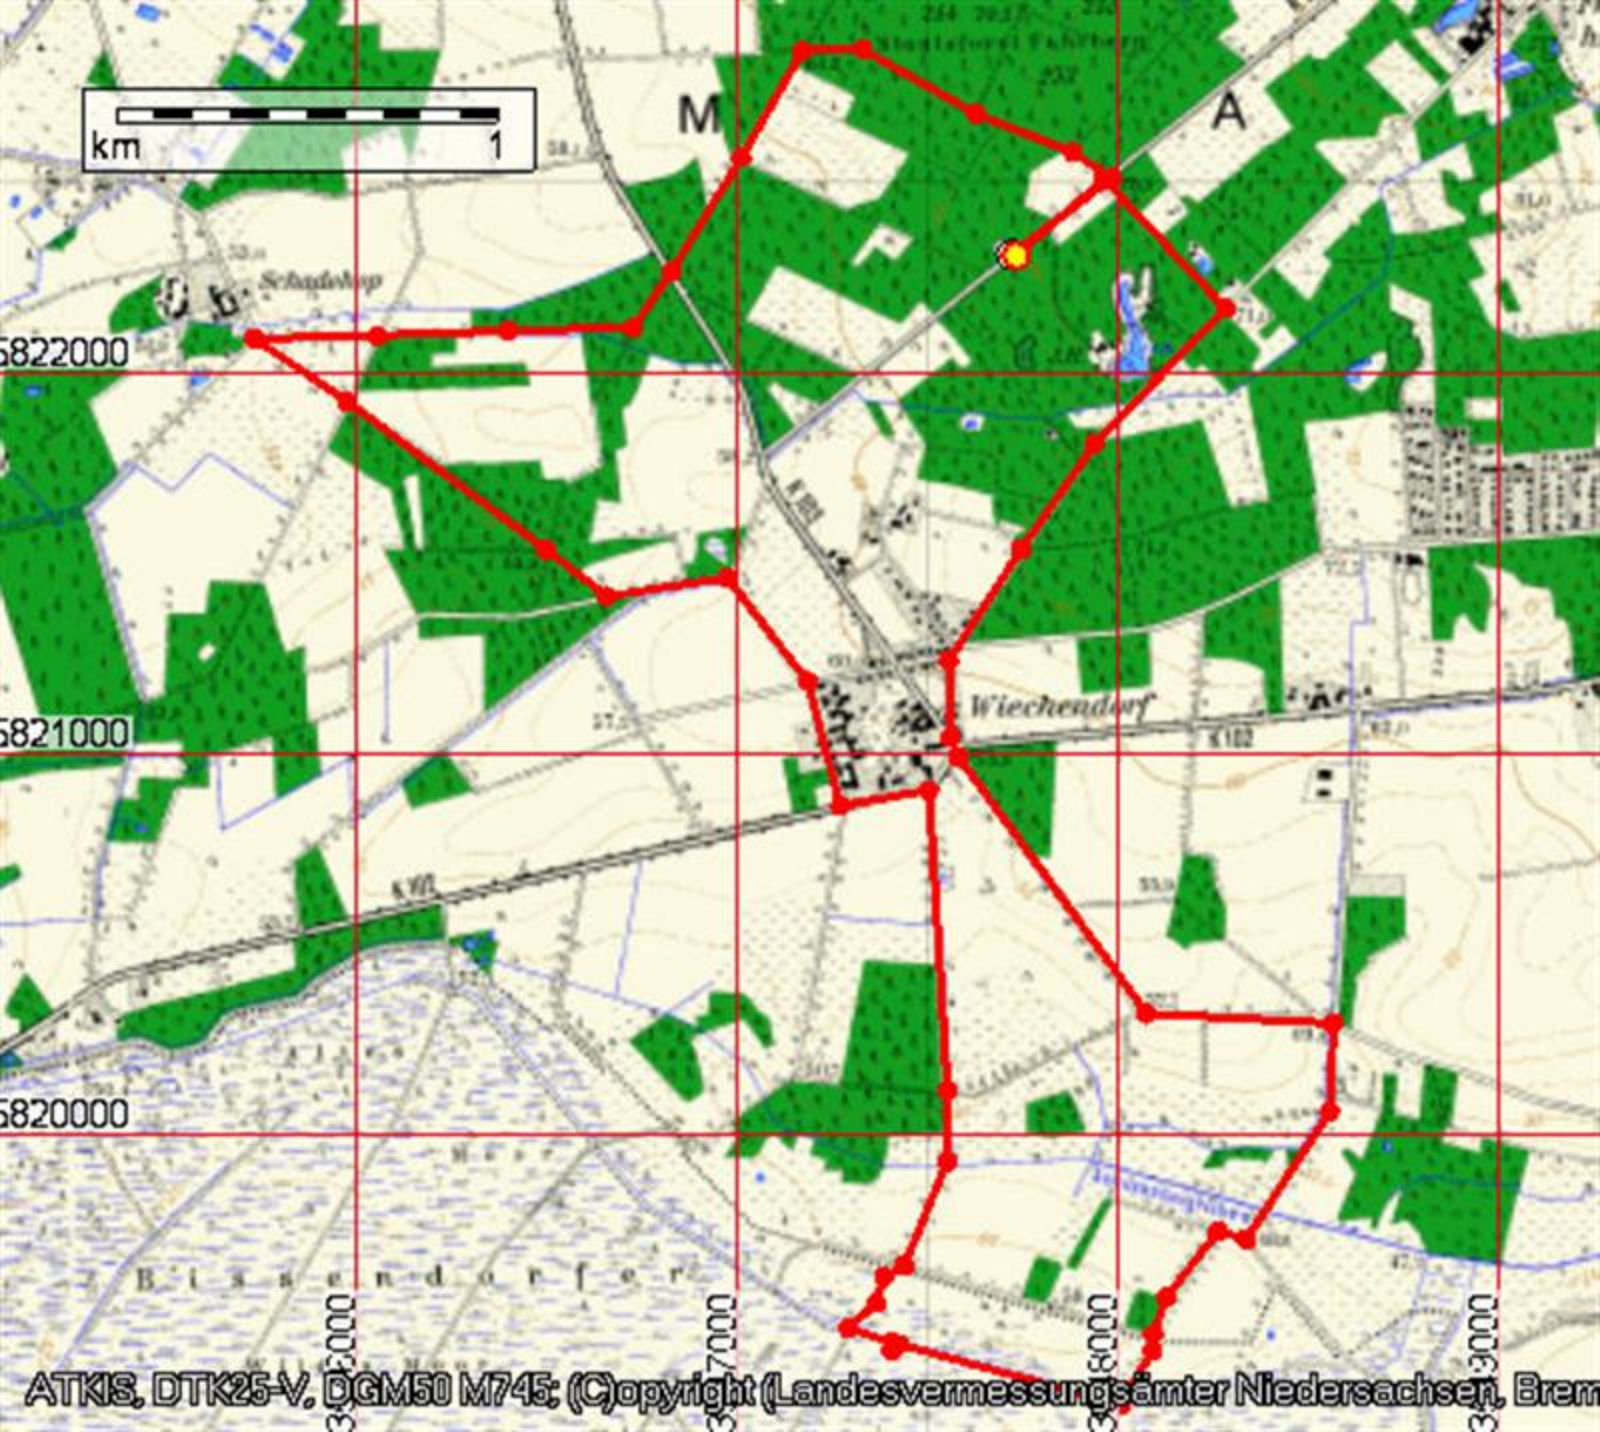

# Mellendorf (Gemeindeverwaltung)

5822000

5821000

5820000

336000

337000

338000

339000

5823000  
km 1

5822000

5821000

5820000

5819000

5818000

334000

335000

336000

337000

338000

339000

ATKIS, DTK25-V, DGM50 M745; (C)opyright (Landesvermessungsämter Niedersachsen, Bremen)