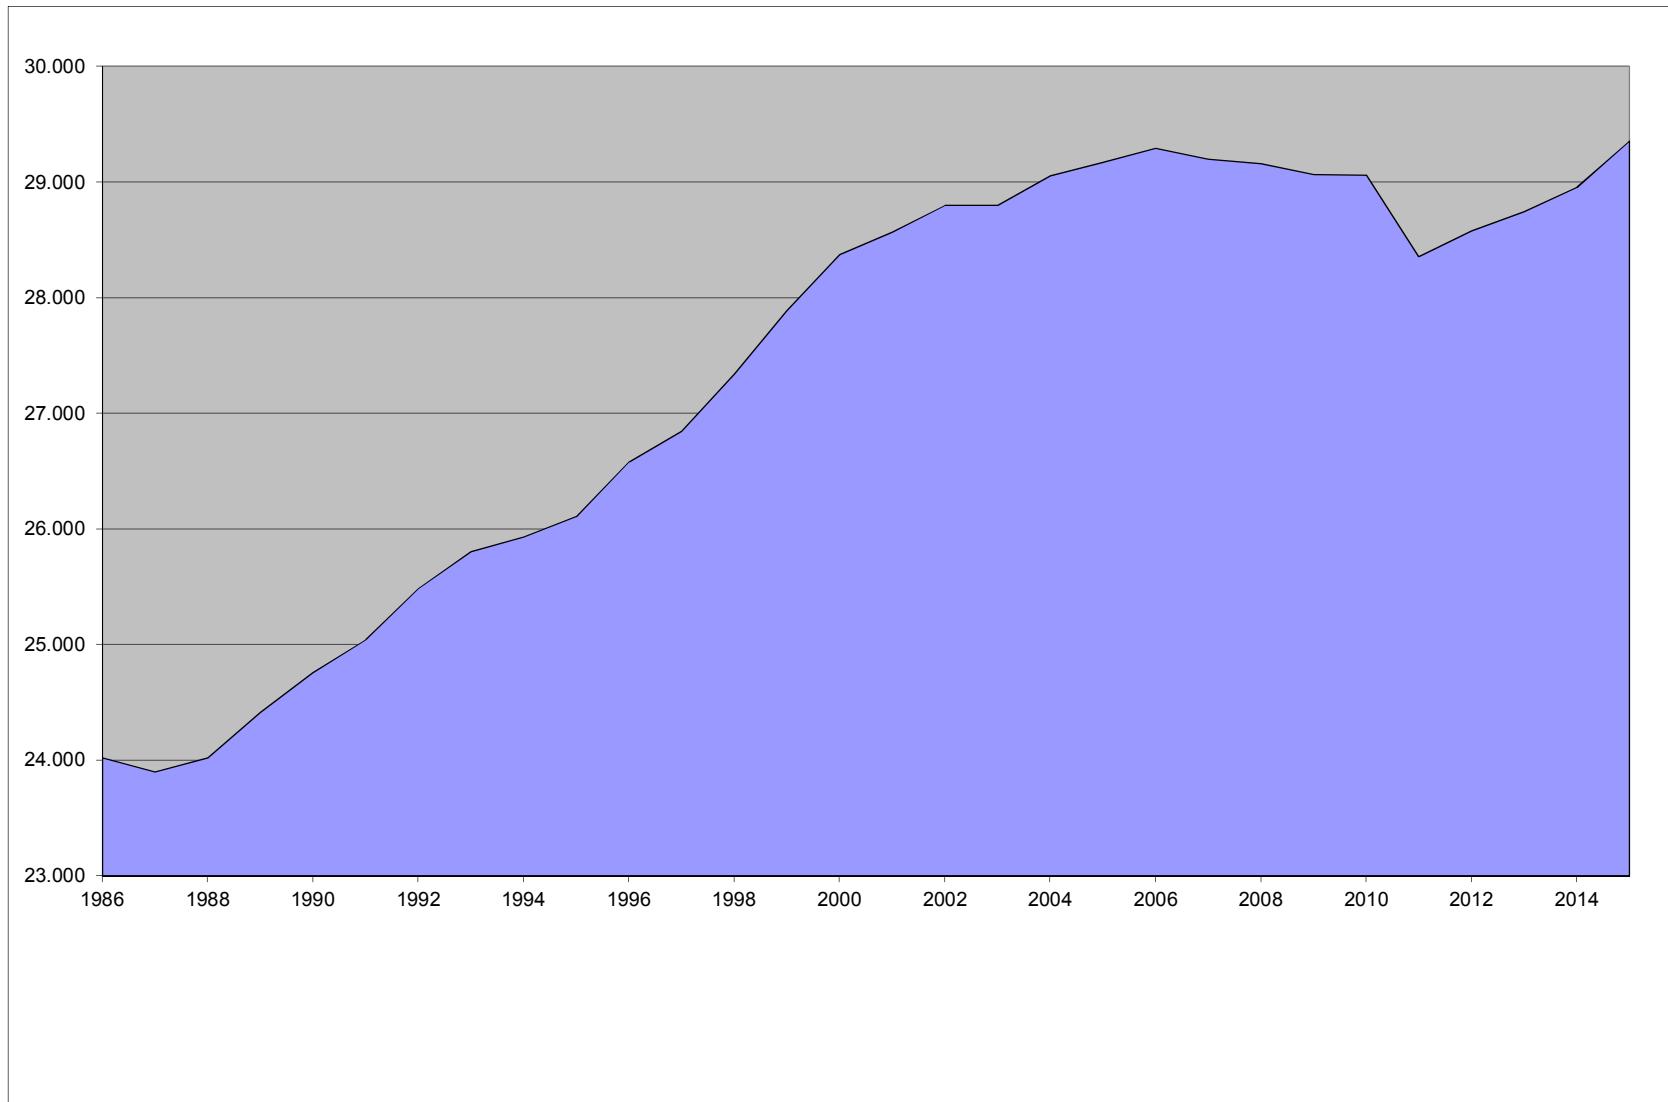

Bevölkerungsentwicklung (bis 2010 Fortschreibung auf Basis der Volkszählung 1987, ab 2011 Fortschreibung auf Basis des Zensus 2011)

Jahr Stand 31.12.

1986	24.020
1987	23.897
1988	24.019
1989	24.414
1990	24.758
1991	25.042
1992	25.486
1993	25.803
1994	25.933
1995	26.107
1996	26.581
1997	26.846
1998	27.341
1999	27.890
2000	28.373
2001	28.567
2002	28.798
2003	28.801
2004	29.054
2005	29.174
2006	29.291
2007	29.197
2008	29.160
2009	29.067
2010	29.063
2011	28.356
2012	28.579
2013	28.745
2014	28.957
2015	29.358

Gemeinde Wedemark
 Bevölkerungsstand zum 31.12.2015 (Hauptwohnsitz)

Ortsteil	männlich	weiblich	Summe
Abbensen	519	522	1.041
Bennemühlen	158	176	334
Berkhof	536	541	1.077
Bissendorf	2.416	2.617	5.033
Bissendorf-Wietze	1.110	1.161	2.271
Brelingen	1.131	1.112	2.243
Duden-Rodenbostel	52	56	108
Elze	1.423	1.522	2.945
Gailhof	333	302	635
Hellendorf	667	696	1.363
Meitze	380	367	747
Mellendorf	3.212	3.453	6.665
Negenborn	381	411	792
Oegenbostel	200	189	389
Resse	1.272	1.275	2.547
Scherenbostel	562	524	1.086
Wennebostel	363	393	756
Wedemark	14.715	15.317	30.032