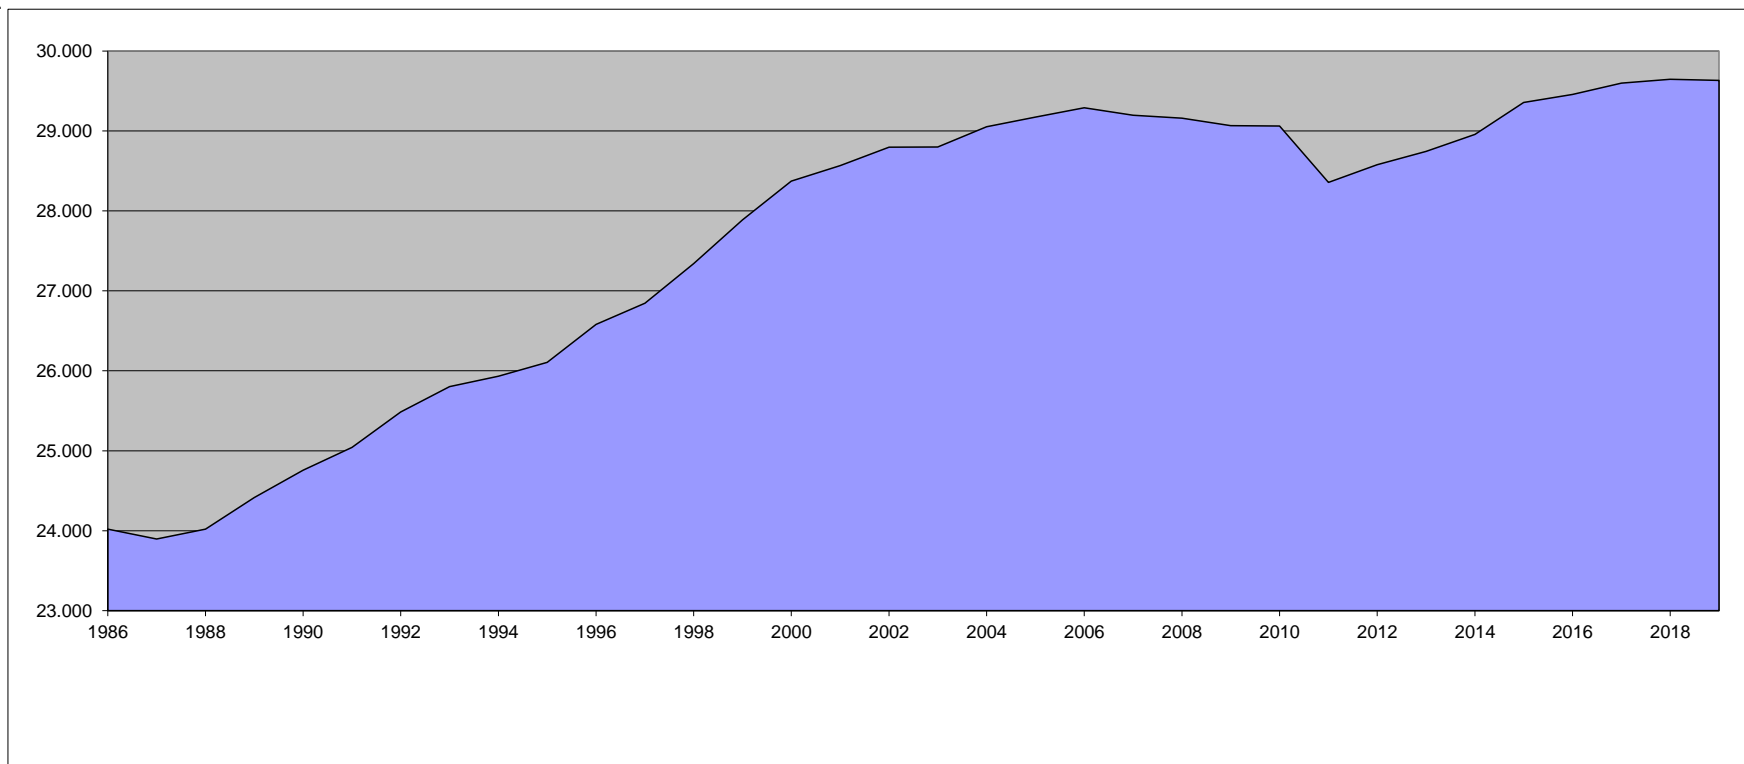

Gemeinde Wedemark

Bevölkerungsentwicklung (bis 2010 Fortschreibung auf Basis der Volkszählung 1987, ab 2011 Fortschreibung auf Basis des Zensus 2011)

Jahr	Stand 31.12.
1986	24.020
1987	23.897
1988	24.019
1989	24.414
1990	24.758
1991	25.042
1992	25.486
1993	25.803
1994	25.933
1995	26.107
1996	26.581
1997	26.846
1998	27.341
1999	27.890
2000	28.373
2001	28.567
2002	28.798
2003	28.801
2004	29.054
2005	29.174
2006	29.291
2007	29.197
2008	29.160
2009	29.067
2010	29.063
2011	28.356
2012	28.579
2013	28.745
2014	28.957
2015	29.358
2016	29.457
2017	29.599
2018	29.647
2019	29.632

Quelle: Niedersächsisches Landesamt für Statistik
<http://www.nls.niedersachsen.de>

Gemeinde Wedemark
 Bevölkerungsstand zum 31.12.2019 (Hauptwohnsitz)

Ortsteil			
	weiblich	männlich	Summe
Abbensen	509	498	1.007
Bennemühlen	185	153	338
Berkhof	529	537	1.066
Bissendorf	2.563	2.358	4.921
Bissendorf-Wietze	1.256	1.191	2.447
Brelingen	1.142	1.092	2.234
Duden-Rodenbostel	60	57	117
Elze	1.553	1.501	3.054
Gailhof	317	347	664
Hellendorf	737	704	1.441
Meitze	361	367	728
Mellendorf	3.451	3.227	6.678
Negenborn	432	387	819
Oegenbostel	190	199	389
Resse	1.275	1.288	2.563
Scherenbostel	550	563	1.113
Wennebostel	380	355	735
Wedemark	15.490	14.824	30.314